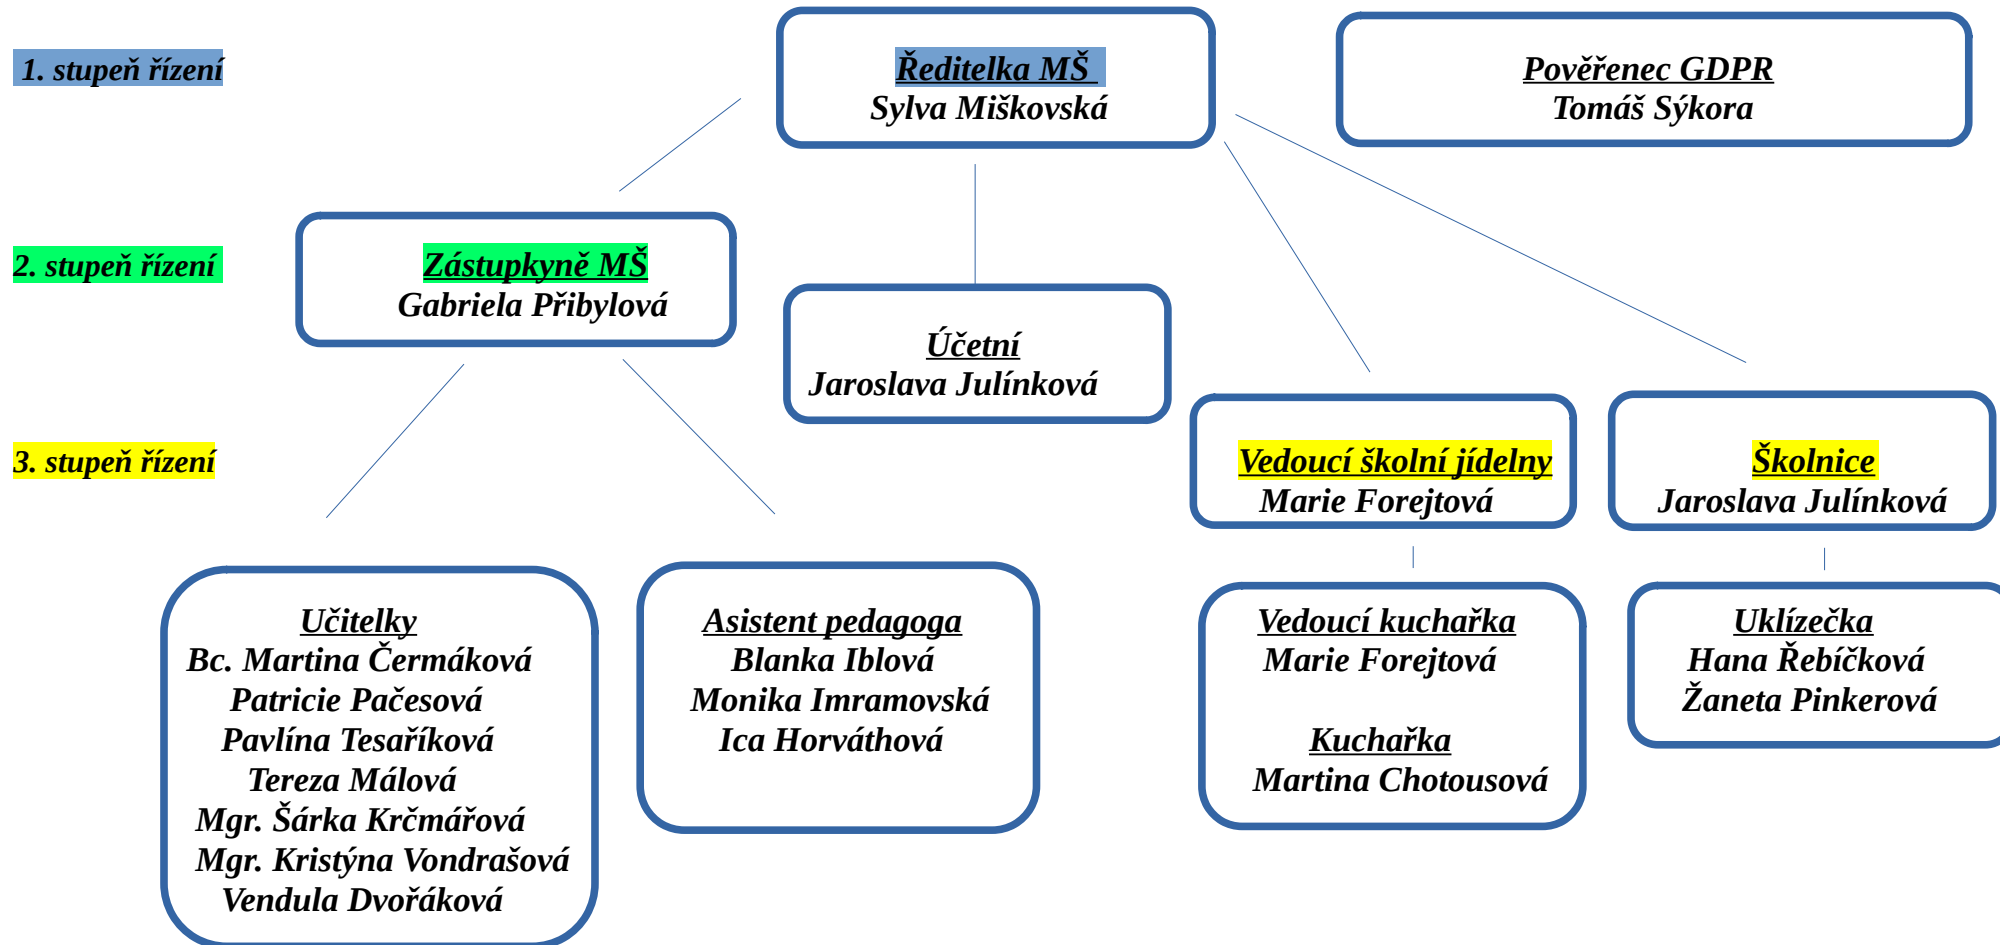

## Grafické znázornění k organizačnímu řádu Mateřské školy Svojetice

Ve Svojeticích s platností ke dni 1. 1. 2024

Sylva Miškovská  
ředitelka školy