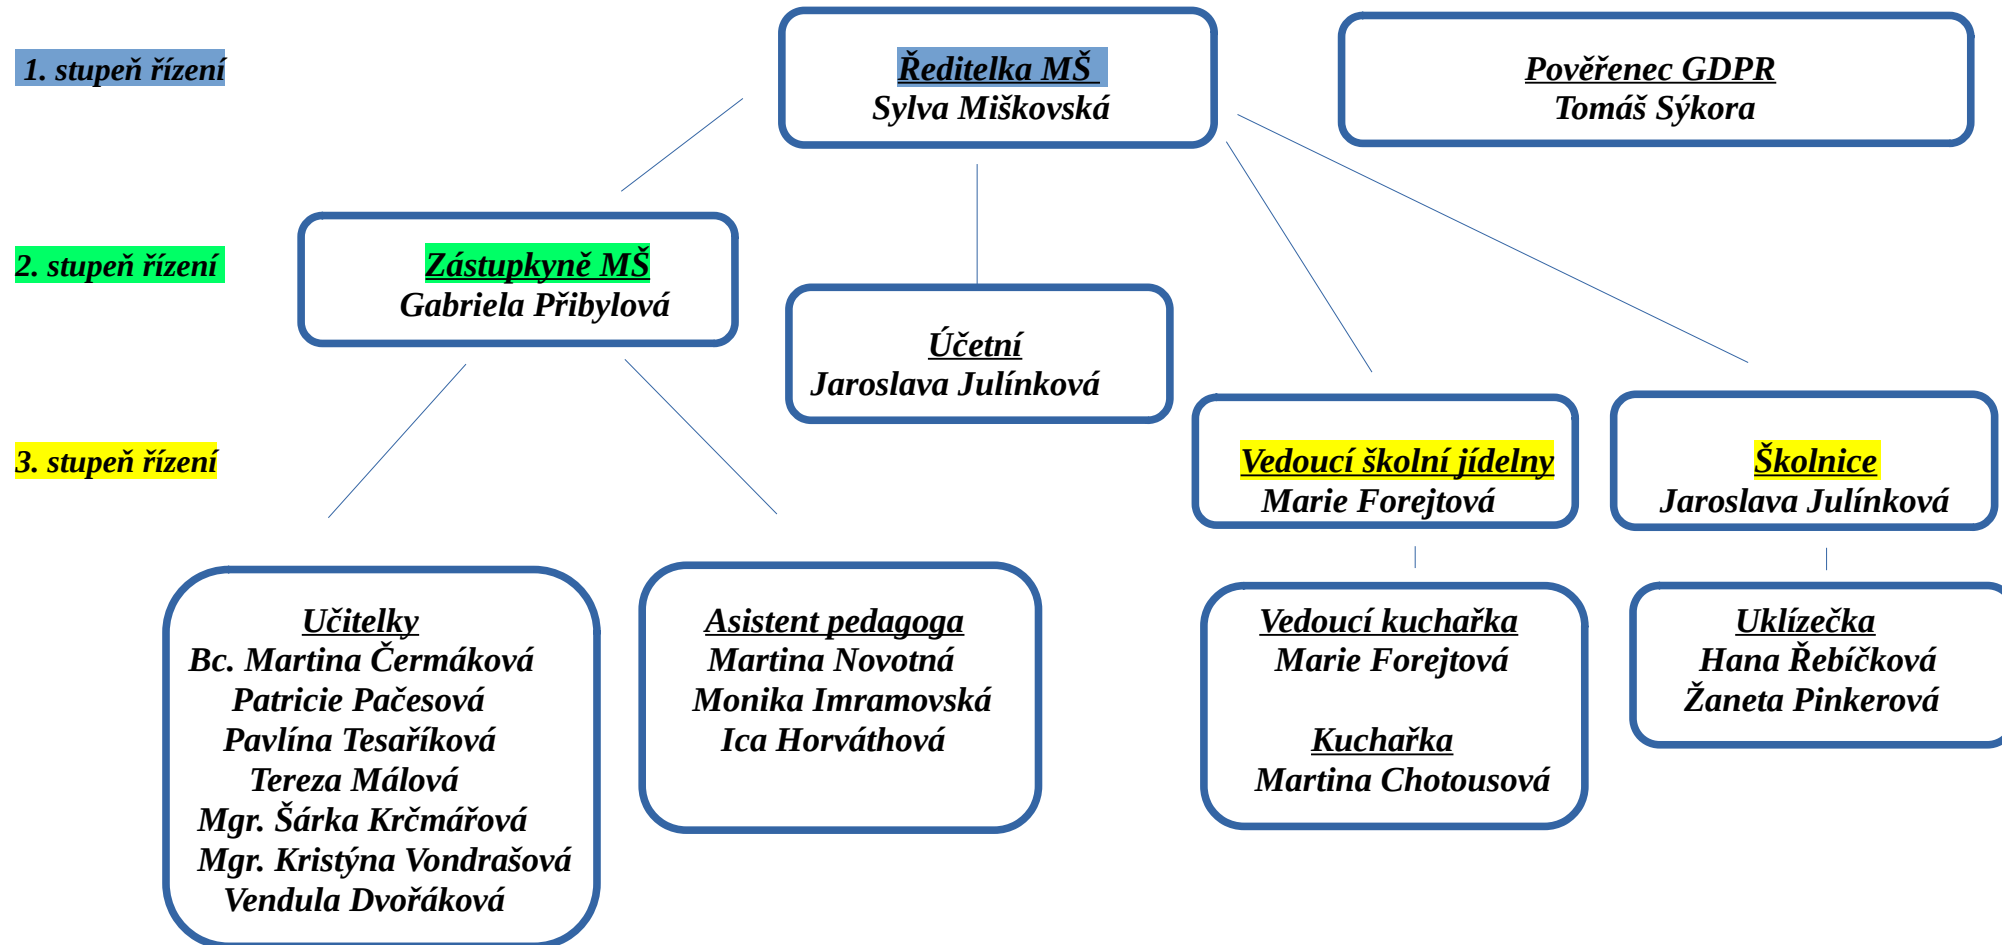

Grafické znázornění k organizačnímu řádu Mateřské školy Svojetice

Ve Svojeticích s platností ke dni 1. 2. 2024

Sylva Miškovská
ředitelka školy